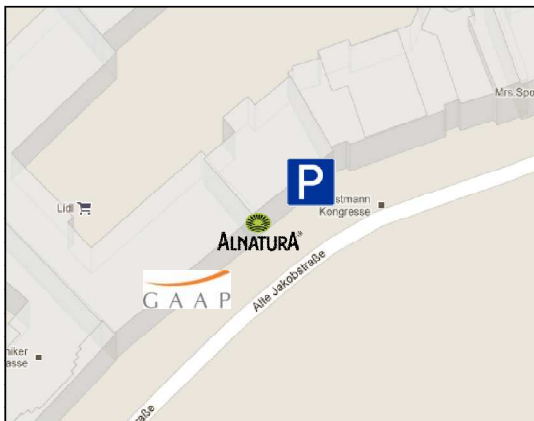

Unser Büro finden Sie in der Alten Jakobstraße 79/80 in Berlins Mitte, verkehrsgünstig gelegen in unmittelbarer Nähe der Spree.

Öffentliche Verkehrsmittel

Nur wenige Gehminuten entfernt befinden sich die Stationen:

- Jannowitzbrücke (S-Bahn-Linien 5, 7, 9 und 75)
- Märkisches Museum (U-Bahn-Linie 2)
- Heinrich-Heine-Str. (U-Bahn-Linie 8)

Tiefgarage

Die Zufahrt zu unserer Tiefgarage befindet sich im Nachbarhaus, Alte Jakobstraße 78, rechts neben Alnatura.

Die Klingel mit der Beschriftung GAAP befindet sich an der rechten Seite des orangefarbenen Securitas-Kartenleseautomaten. Einer unserer Mitarbeiter wird Ihnen die Garage öffnen.

Fahren Sie bitte in die 2. Parkebene. Dort befinden sich unsere drei Stellplätze (-2/7 bis -2/9). Gehen Sie danach bitte durch den „Ausgang zu den Büros“ zu den Fahrstühlen.